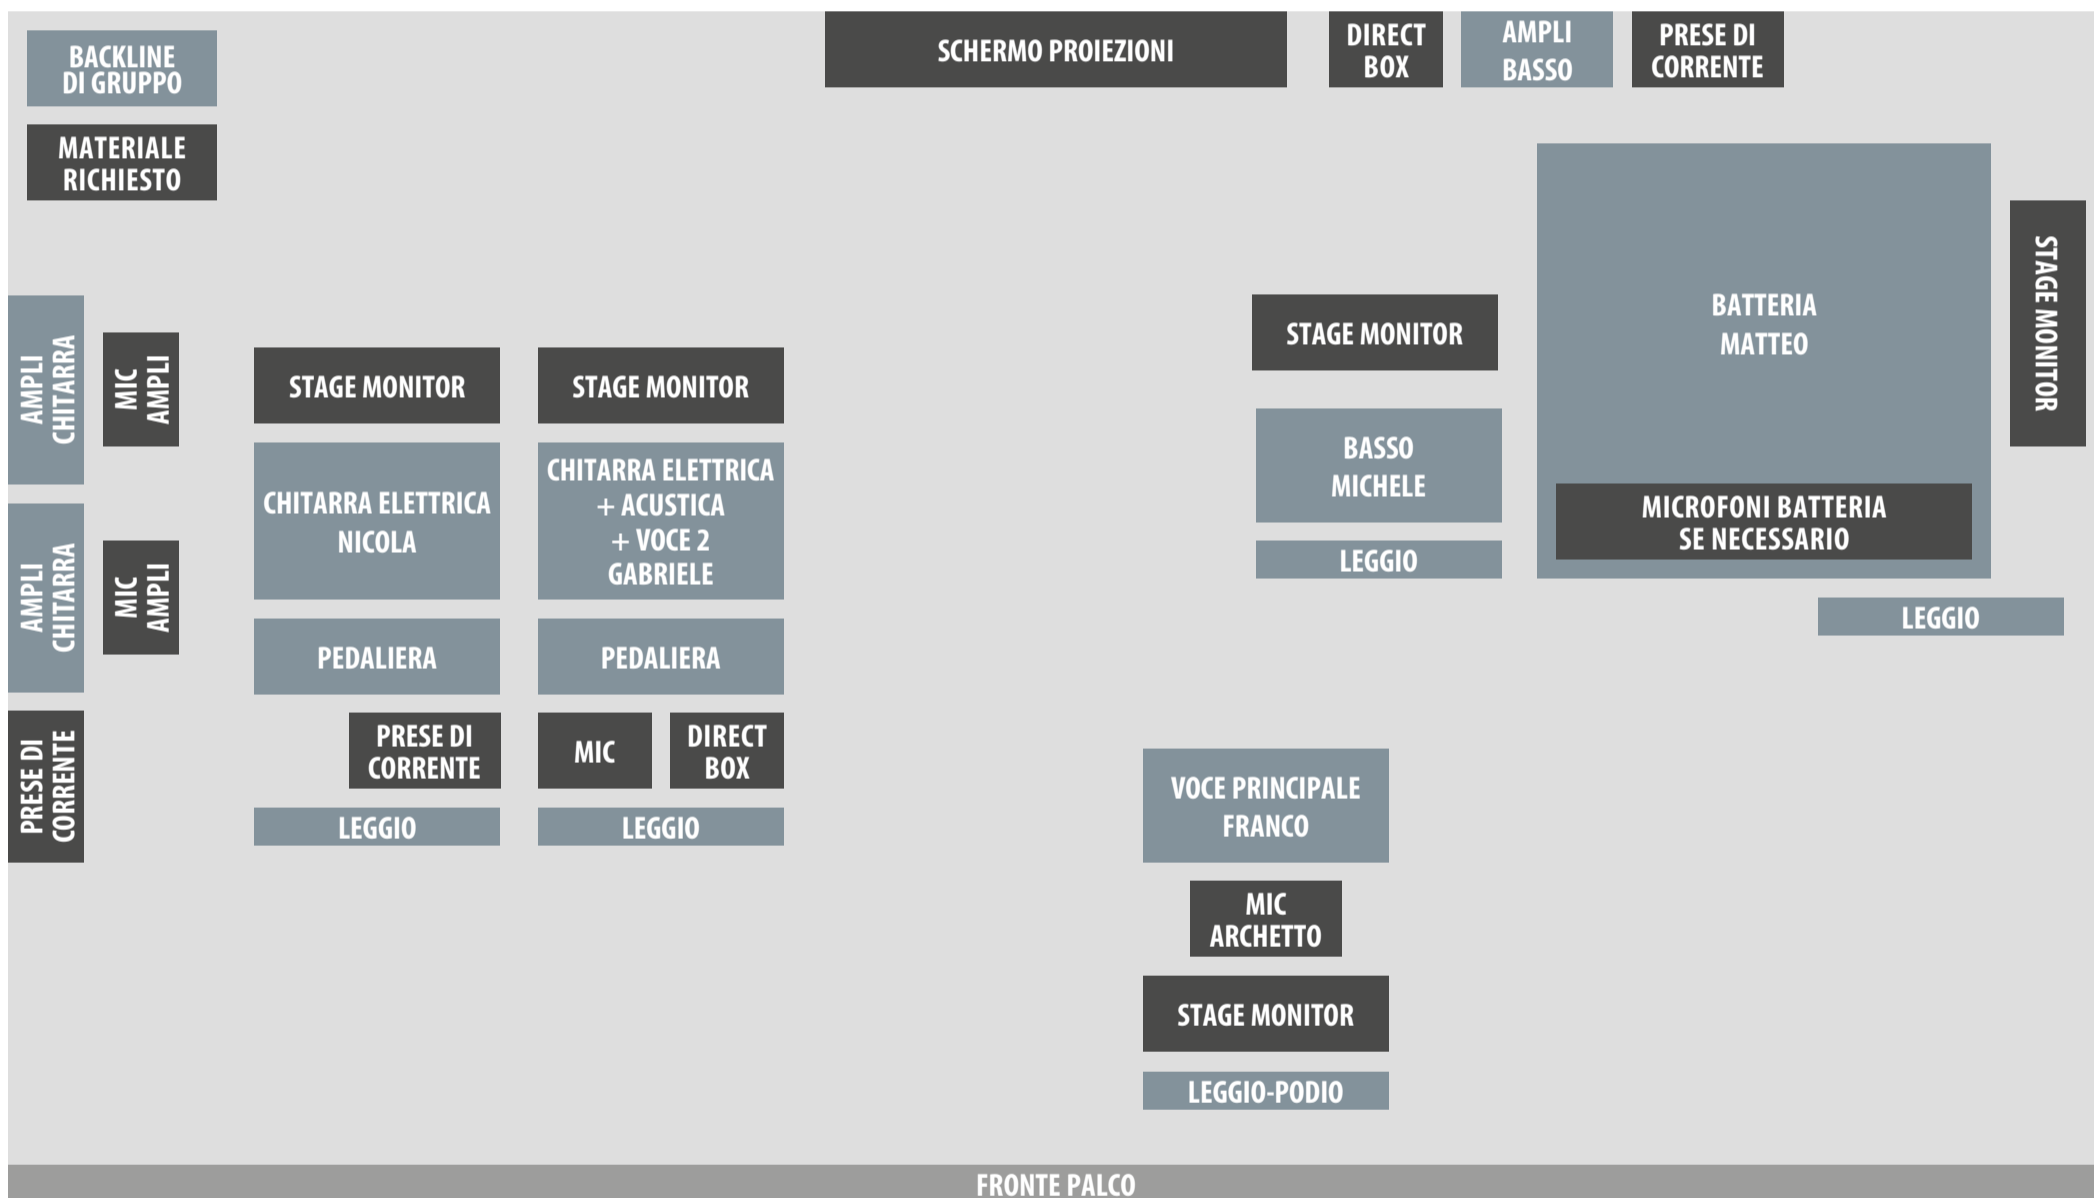

SCHEDA TECNICA DI PALCO

REGINA MAB CHARLES CHE SCALAVA LE PIRAMIDI

FORMAZIONE | 5 elementi - Elettrico

DURATA | 1h 20min

BACKLINE GENERALE

- 2 VOCI
- 2 CHITARRE ELETTRICHE
- 1 CHITARRA ACUSTICA
- BASSO
- BATTERIA

MATERIALE RICHIESTO

- 1 MICROFONO AD ARCHETTO (SE NON DISPONIBILE SHURE BETA58 O SM58)
- 1 MICROFONI VOCE SHURE SM58
- 2 MICROFONI AMPLIFICATORI CHITARRA SHURE SM57
- MICROFONATURA BATTERIA (SE NECESSARIO)
- STAGE MONITOR (MAGGIOR NUMERO POSSIBILE)
- 1 DIRECT BOX x BASSO
- 1 DIRECT BOX x CHITARRA ACUSTICA
- PRESE DI CORRENTE (PEDALIERE E AMPLIFICATORI)
- IMPIANTO PA, CAVI, ASTE, ECC ...

PROIEZIONI VIDEO

- PROIETTORE VIDEO richiesto in sala
 - SCHERMO PROIEZIONI sul fondo del palco
- VERIFICARE LA SITUAZIONE**